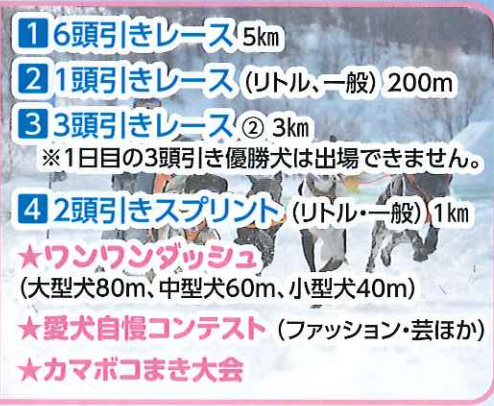

Japan Cup 2018

第35回 全国犬ぞり稚内大会

最北の雪原を駆け抜けろ
Run through the northernmost snowy fields.

日本のでっぺん 稚内市

2018.2.24 SAT • 25 SUN
稚内市 大沼特設会場

開催時間
AM9:00~PM3:00
(コースやレース状況等により
時間が前後する可能性があります)

“Onuma Special Venue” Wakkanai City

ANA Eukanuba

主催：全国犬ぞり稚内大会実行委員会
主管：稚内観光協会、稚内商工会議所、稚内市
後援：北海道、日本犬ぞり連盟
協賛：EUKANUBA、全日本空輸株式会社、
株式会社ペットメイトサッポロ、
稚内信用金庫 ほか
協力：北海道日刊スポーツ新聞社

第35回 全国犬ぞり稚内大会

今年で35回目を迎える「全国犬ぞり稚内大会」は、全国最大規模を誇る犬ぞりレースです。
 今や「犬たちの甲子園」と呼ばれ、冬の稚内を代表するイベントです。
 同時に開催される「冬のわっかない観光物産まつり」では、稚内ならではの味覚を楽しむことができます。

参加犬・人 大募集 あなたもぜひ一緒に参加しませんか!!

愛犬自慢 コンテスト

ステキなファッションやGoodな技、名芸・珍芸のわんちゃん待ってま〜す!!

ワンワンダッシュ

直線一気に駆け抜けろ!! (大型犬80m、中型犬60m、小型犬40m)

参加受付・内容の詳細については、
 全国犬ぞり稚内大会実行委員会事務局へお問い合わせください。
全国犬ぞり稚内大会実行委員会事務局
 稚内市役所観光交流課内
 TEL0162-23-6468 FAX0162-23-7999